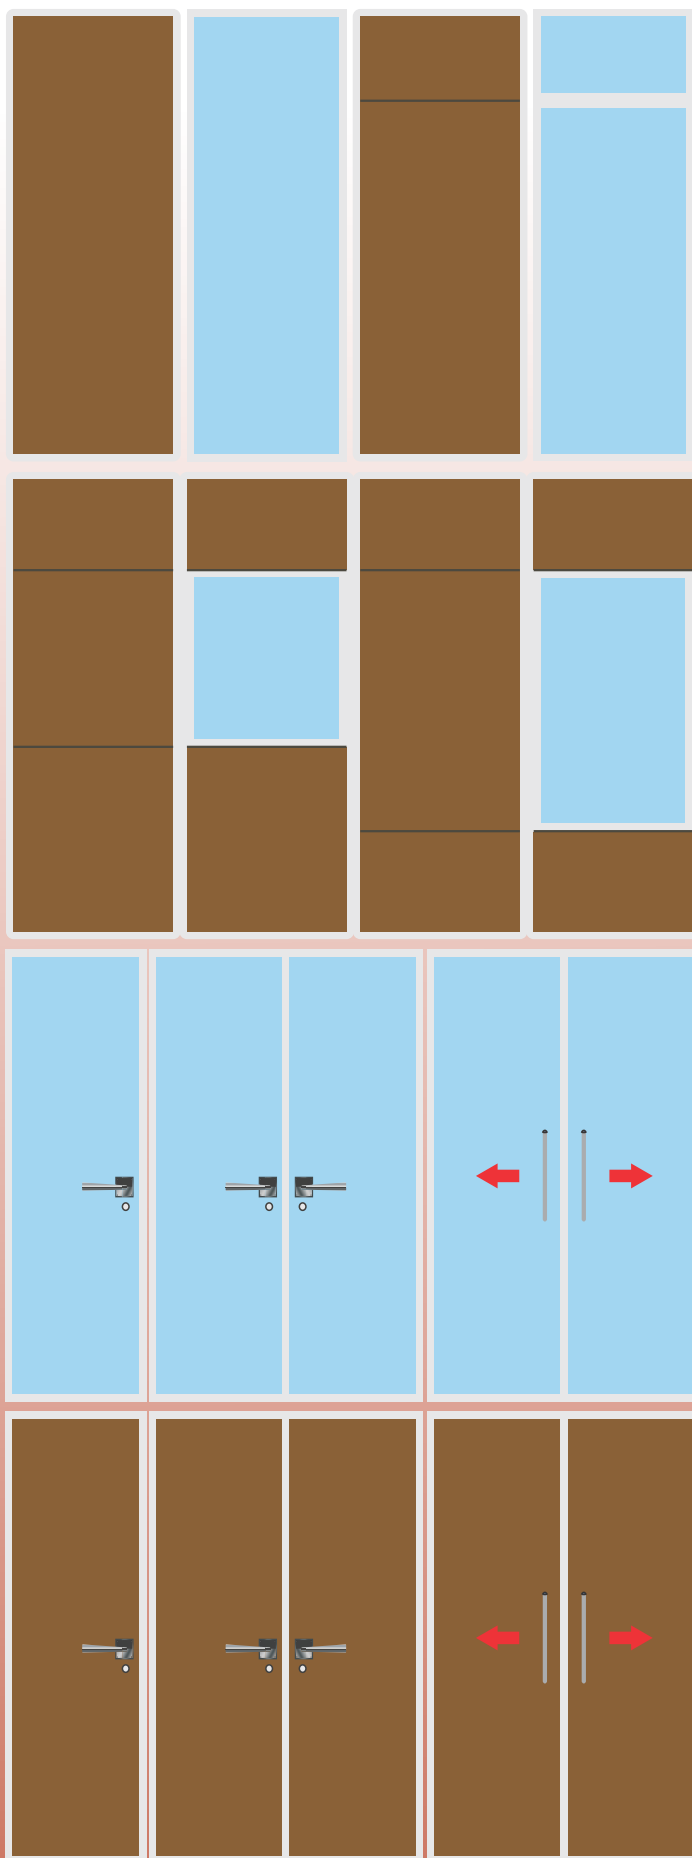

CARACTERÍSTICAS

- Absorção de desníveis (piso e forro);
- Espessura: (90mm)
- Estrutura totalmente formada por alumínio;
- Resistência ao fogo;
- Resistência à névoa salina;
- Resistência mecânica;
- Saque frontal e individual das peças;
- Fácil limpeza e manutenção;
- Quadro de vidro único ou duplo;
- Opção de adesivos, películas ou persianas.

Alguns exemplos de paginações: